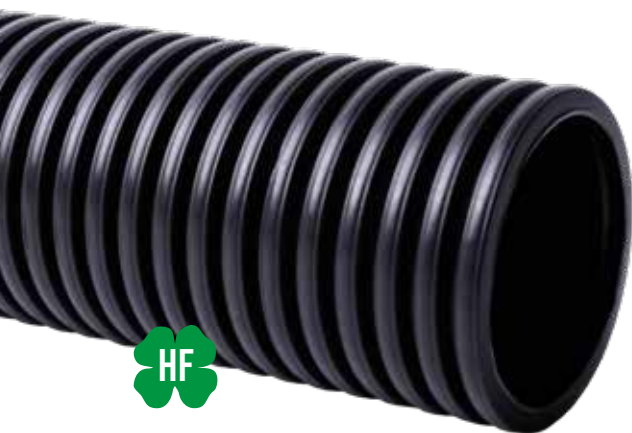

KOPOS

UV STABILE PRODUKTPALETTE

UV STABILE PRODUKTE

/ VERKABELUNGSDOSEN

KSK DOSE MIT IP KLASSIFIZIERUNG

- für die Installation in Umgebungen, die einen Schutzgrad von IP 66 erfordern
- aus halogenfreiem UV-beständigem Material
- integrierte Dichtung in den Kabeleinlässen durch weiche Membrane
- integrierte Dichtung im Deckelboden
- geeignet für direkte Installation auf der Oberfläche, keine Isolierunterlage notwendig
- Perfekte Abdichtung von Kabeln und Rohren
- Edelstahlschrauben für die Befestigung des Deckels sowie Abdeckungen für die Schraubenköpfe und Montageschrauben gehören zum Lieferumfang
- für Installation der speziellen Klemmleiste (S-KSK 1) geeignet

UNSERE ARTIKEL:

KSK 80_FA

KSK 100_FA

/ KABELKANÄLE

ECKIGE KANÄLE

- Kanäle und Dosen aus UV-beständigem und durchgefärbtem schwarzen Material
- erhältlich in den Abmessungen von 20 x 10 mm bis 60 x 40 mm (B x H)
- im Angebot passende Abdeckungen für Anschlüsse in schwarzer Farbe inklusive einer Durchführungsabdeckung zur Verwendung mit LK 80 X 28 T-Boxen
- Doppelschloss gewährleistet sicheren Halt des Deckels und höhere Festigkeit
- Schutzfolie gegen Schmutz und Verkratzung während des Transportes und der Montage

UNSERE ARTIKEL:

LHD 20X10_FD
LHD 20X20_FD
LHD 40X20_FD
LHD 40X40_FD
LH 60X40_FD

VLK 80/T_FA

LK 80X28 T_FB

/ KABELSCHUTZROHRE

KOPOFLEX®

- Halogenfrei, flexibel, UV-beständig, außen gewellt, innen glatt, zum mechanischen Schutz aller Arten von Strom- und Telekommunikationsleitungen
- Mit einseitig aufgesteckter Muffe und Einzugshilfe
- Bei Verwendung des Dichtrings wird Schutzart IP 67 erfüllt

UNSERE ARTIKEL:

KF 09040_UVFA
KF 09050_UVFA
KF 09063_UVFA
KF 09075_UVFA
KF 09090_UVFA
KF 09110_UVFA
KF 09160_UVFA

/ KABELSCHUTZROHR MIT PROTEKTOREN

FLEXIBLE ROHRE

LPE-1

- flexibles Wellrohr, UV-beständig und halogenfrei, geeignet auch für Installationen im Freien
- Varianten mit und ohne Zugdraht