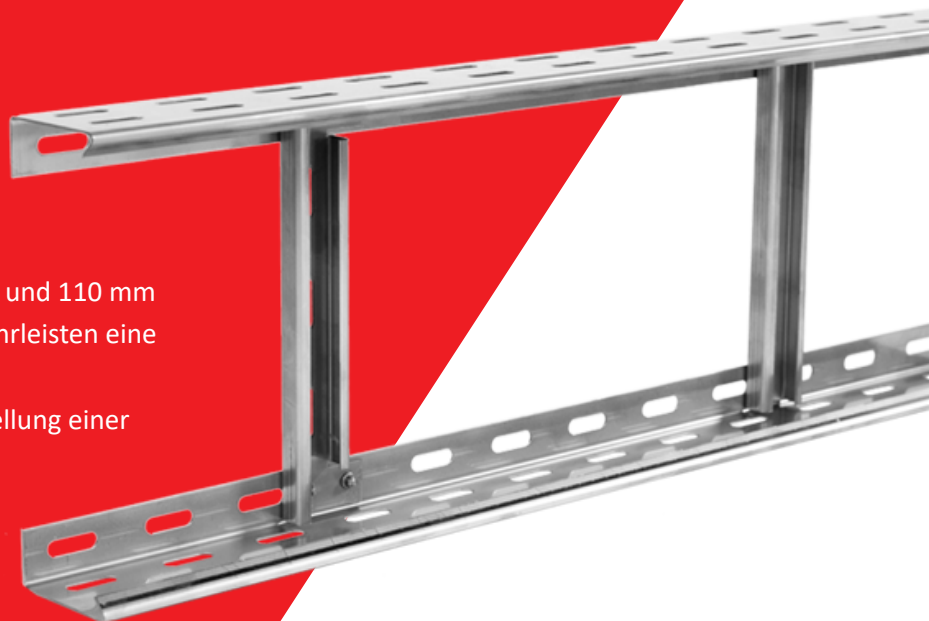

### **MDFZ 80/VDZ\_KB**

- Montageplatte für wärmege­däm­mte Fassaden zur Befestigung kleinerer Geräte (Kameras, Sensoren, kleine Leuchten, ...)
- Montage auch in bereits gedäm­mte Fassaden mit einer Dämm­stärke ab 80 mm
- Geeignet für gängige Dämm­stoffe (Styropor, Mineralwolle)
- Das Montageplatten-Set MDFZ 80/VDZ enthält zusätzlich einen wiederverwendbaren Handbohrer zum Bohren eines Lochs für die Installation der Montageplatte MDFZ 80\_KB

## **INOXKL**

- Kabelrinnen aus rostfreiem Stahl
- verfügbar in zwei Kantenhöhen - 60 und 110 mm
- gelochte Seiten und Sprossen gewährleisten eine einfache Installation
- Angebot inklusive Zubehör zur Erstellung einer vollwertige Trasse