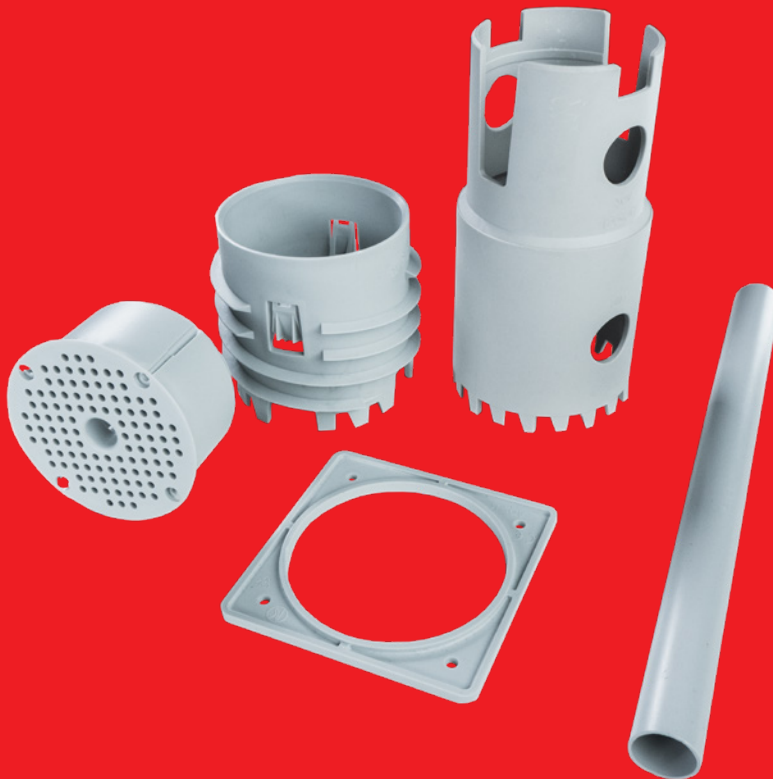

### **KEFZ 80/VDZ\_KB**

- Elektroinstallationsdosen für wärmege­däm­mte Fassaden
- Montage auch in bereits gedäm­mte Fassaden mit einer Dämm­stärke ab 80 mm
- Geeignet für gängige Dämm­stoffe (Styropor, Mineralwolle)
- Das Dosen-Set KEFZ 80/VDZ enthält zusätzlich einen wiederverwendbaren Handbohrer zum Bohren eines Lochs für die Installation der Dose KEFZ 80\_KB

### **MDFZ 80/VDZ\_KB**

- Montageplatte für wärmege­däm­mte Fassaden zur Befestigung kleinerer Geräte (Kameras, Sensoren, kleine Leuchten, ...)
- Montage auch in bereits gedäm­mte Fassaden mit einer Dämm­stärke ab 80 mm
- Geeignet für gängige Dämm­stoffe (Styropor, Mineralwolle)
- Das Montageplatten-Set MDFZ 80/VDZ enthält zusätzlich einen wiederverwendbaren Handbohrer zum Bohren eines Lochs für die Installation der Montageplatte MDFZ 80\_KB