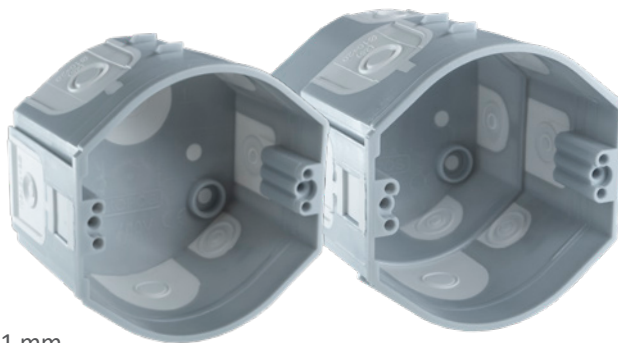

### KP 68/D\_KA

- moderne Unterputzdose, neuer Standard
- Membraneingänge sichern Luftdichtheit
- ideal für Niedrigenergie- und Passivhäuser
- größerer Installationsraum Dank der neuen Bauform
- geeignet für Installationen in Mehrfachrahmen, Achsabstand 71 mm

### KPR 68/D\_KA

- Unterputzdose mit tieferer Bauform
- ermöglicht Einbau von Geräten mit großem Raumbedarf
- Membraneingänge sichern Luftdichtheit
- ideal für Niedrigenergie- und Passivhäuser
- geeignet für Installationen in Mehrfachrahmen, Achsabstand 71 mm

### KU 68-45\_KA

- Unterputzdose geeignet für die Installationen klassischer Geräte
- größerer Installationsraum Dank der neuen Bauform
- geeignet für Installationen in Mehrfachrahmen, Achsabstand 71 mm
- ermöglicht schraublose Befestigung des Deckels KO 68

### **KEFZ 80/VDZ\_KB**

- Elektroinstallationsdosen für wärmege­däm­mte Fassaden
- Montage auch in bereits gedäm­mte Fassaden mit einer Dämm­stärke ab 80 mm
- Geeignet für gängige Dämm­stoffe (Styropor, Mineralwolle)
- Das Dosen-Set KEFZ 80/VDZ enthält zusätzlich einen wiederverwendbaren Handbohrer zum Bohren eines Lochs für die Installation der Dose KEFZ 80\_KB