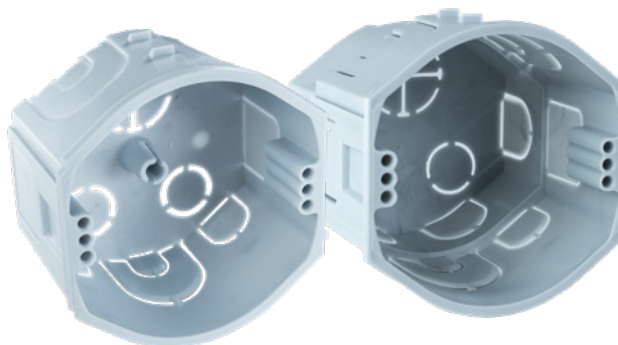

### KP 68/D\_KA

- moderne Unterputzdose, neuer Standard
- Membraneingänge sichern Luftdichtheit
- ideal für Niedrigenergie- und Passivhäuser
- größerer Installationsraum Dank der neuen Bauform
- geeignet für Installationen in Mehrfachrahmen, Achsabstand 71 mm

### KPR 68/D\_KA

- Unterputzdose mit tieferer Bauform
- ermöglicht Einbau von Geräten mit großem Raumbedarf
- Membraneingänge sichern Luftdichtheit
- ideal für Niedrigenergie- und Passivhäuser
- geeignet für Installationen in Mehrfachrahmen, Achsabstand 71 mm

### KU 68-45\_KA

- Unterputzdose geeignet für die Installationen klassischer Geräte
- größerer Installationsraum Dank der neuen Bauform
- geeignet für Installationen in Mehrfachrahmen, Achsabstand 71 mm
- ermöglicht schraublose Befestigung des Deckels KO 68

### KU 68-45/HF\_HA

- Unterputzdose geeignet für die Installationen klassischer Geräte
- halogenfreie Ausführung, darum besonders geeignet für Räume mit hohen Anforderungen an den Schutz von Personen im Brandfall
- größerer Installationsraum Dank der neuen Bauform
- geeignet für Installationen in Mehrfachrahmen, Achsabstand 71 mm